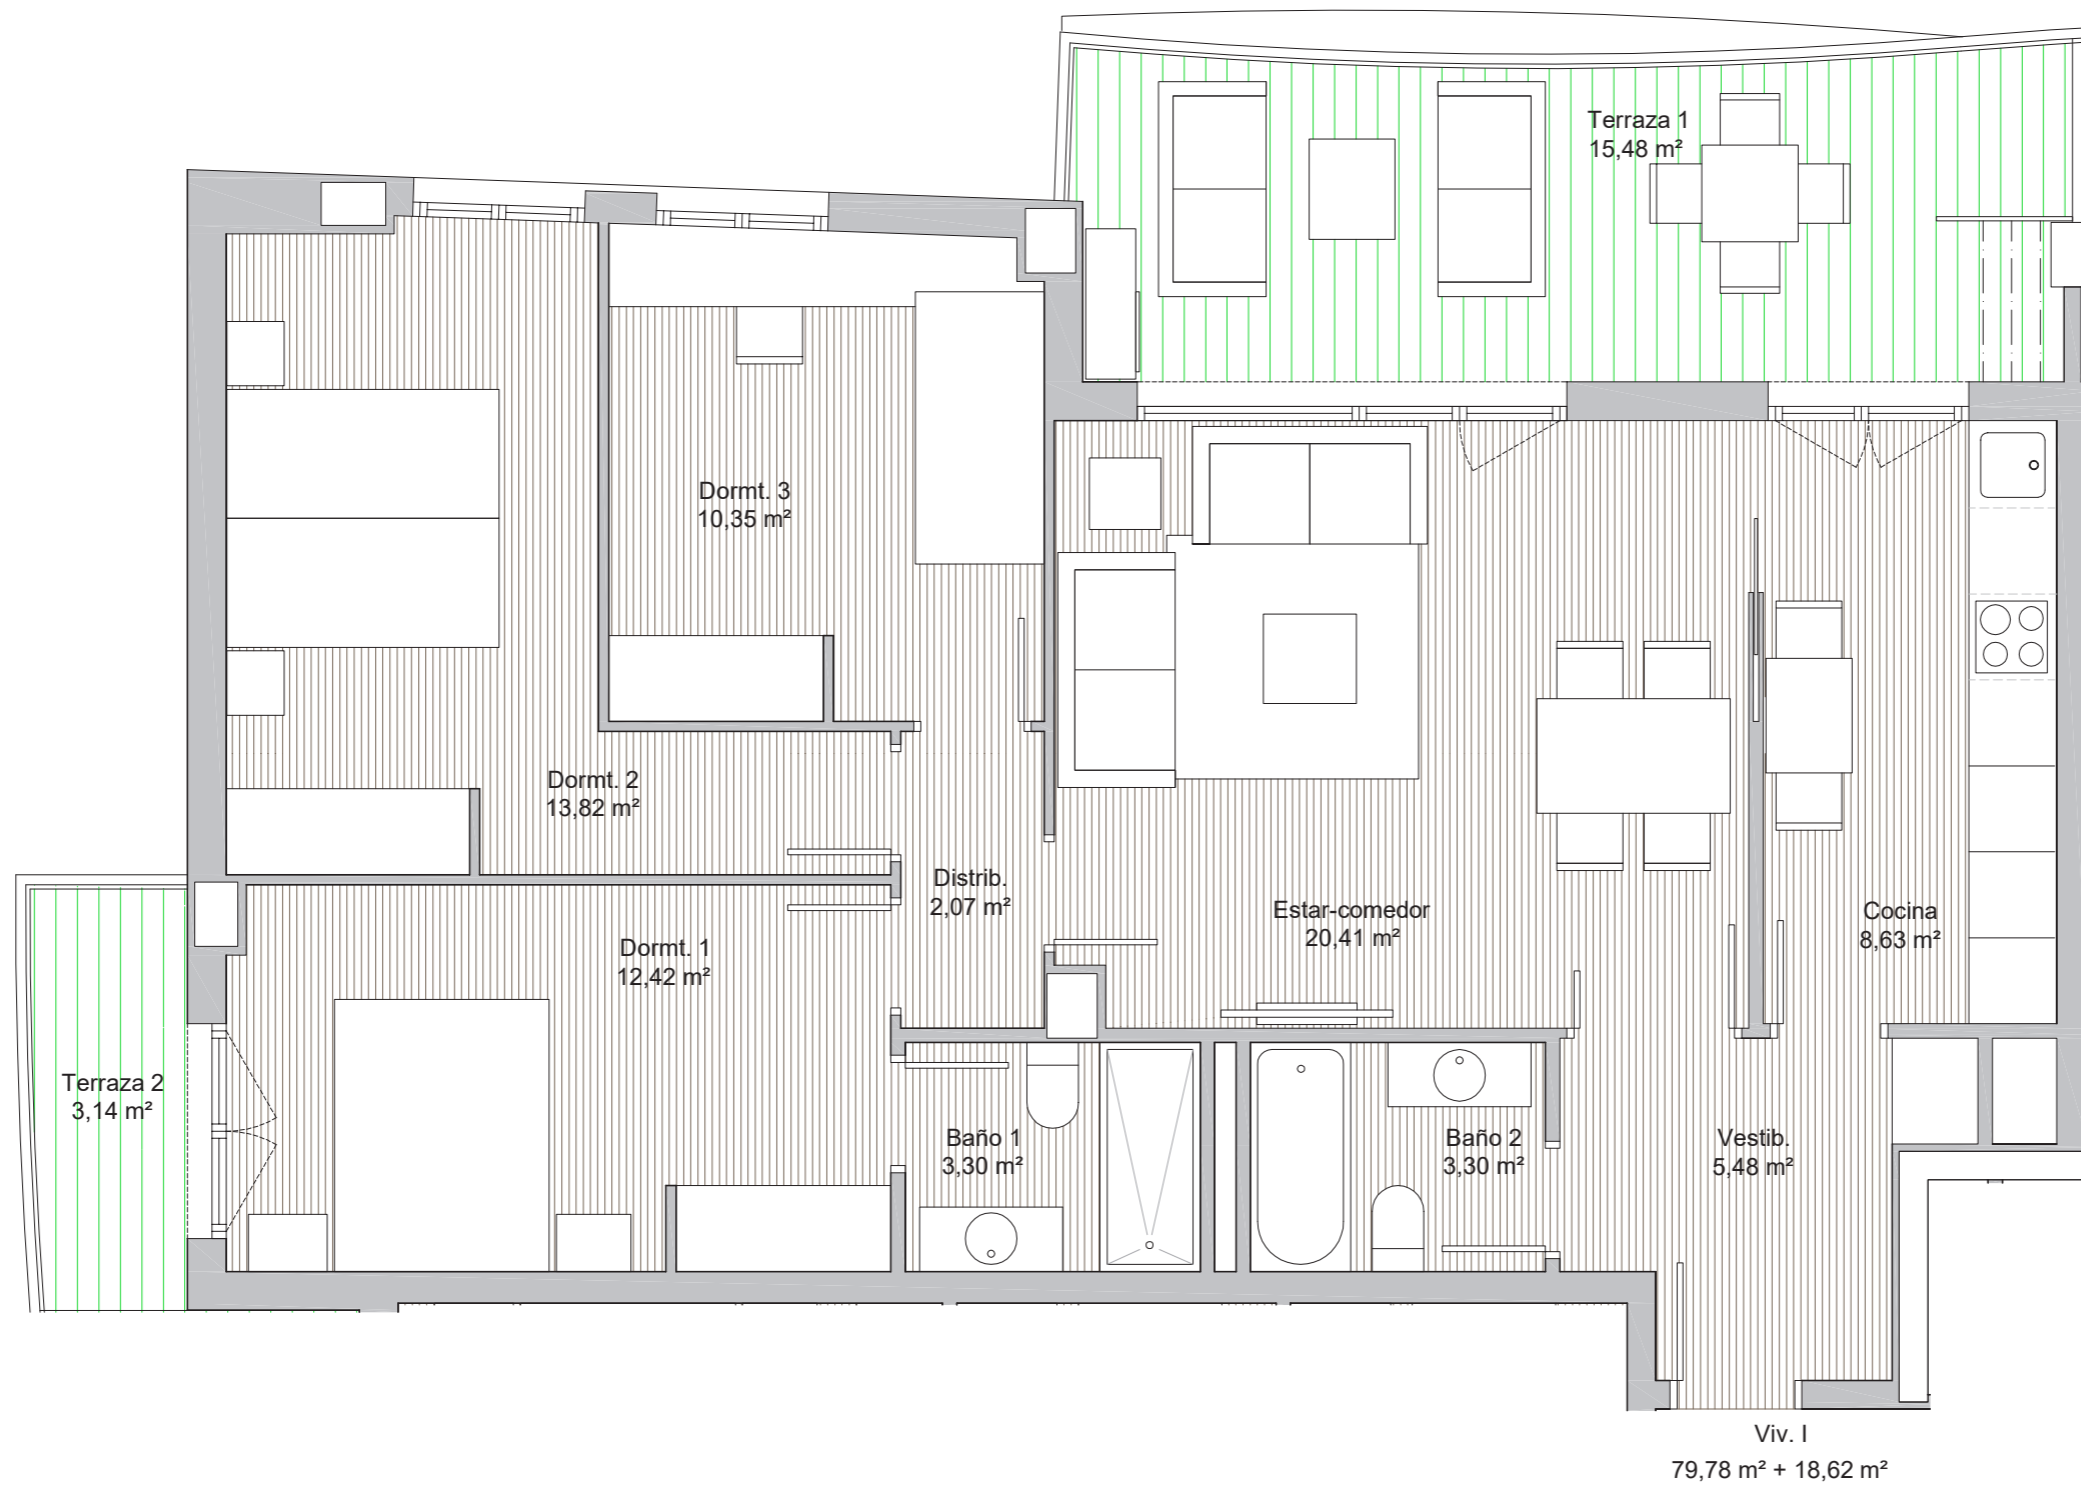

B+9 IMPAR

TIPO I

S.U.C. 79,70 m²

S.U.A. 18,62 m²

S.U.T. 98,32 m²

ESCALA 1:50

**Castillo
Balduz**

**100
ARQUITECTOS**

Imágenes de carácter orientativo, pueden sufrir modificaciones en el desarrollo del proyecto. El amueblamiento reflejado tiene únicamente efecto decorativo, no se incluye en el proyecto. No constituye documento contractual.