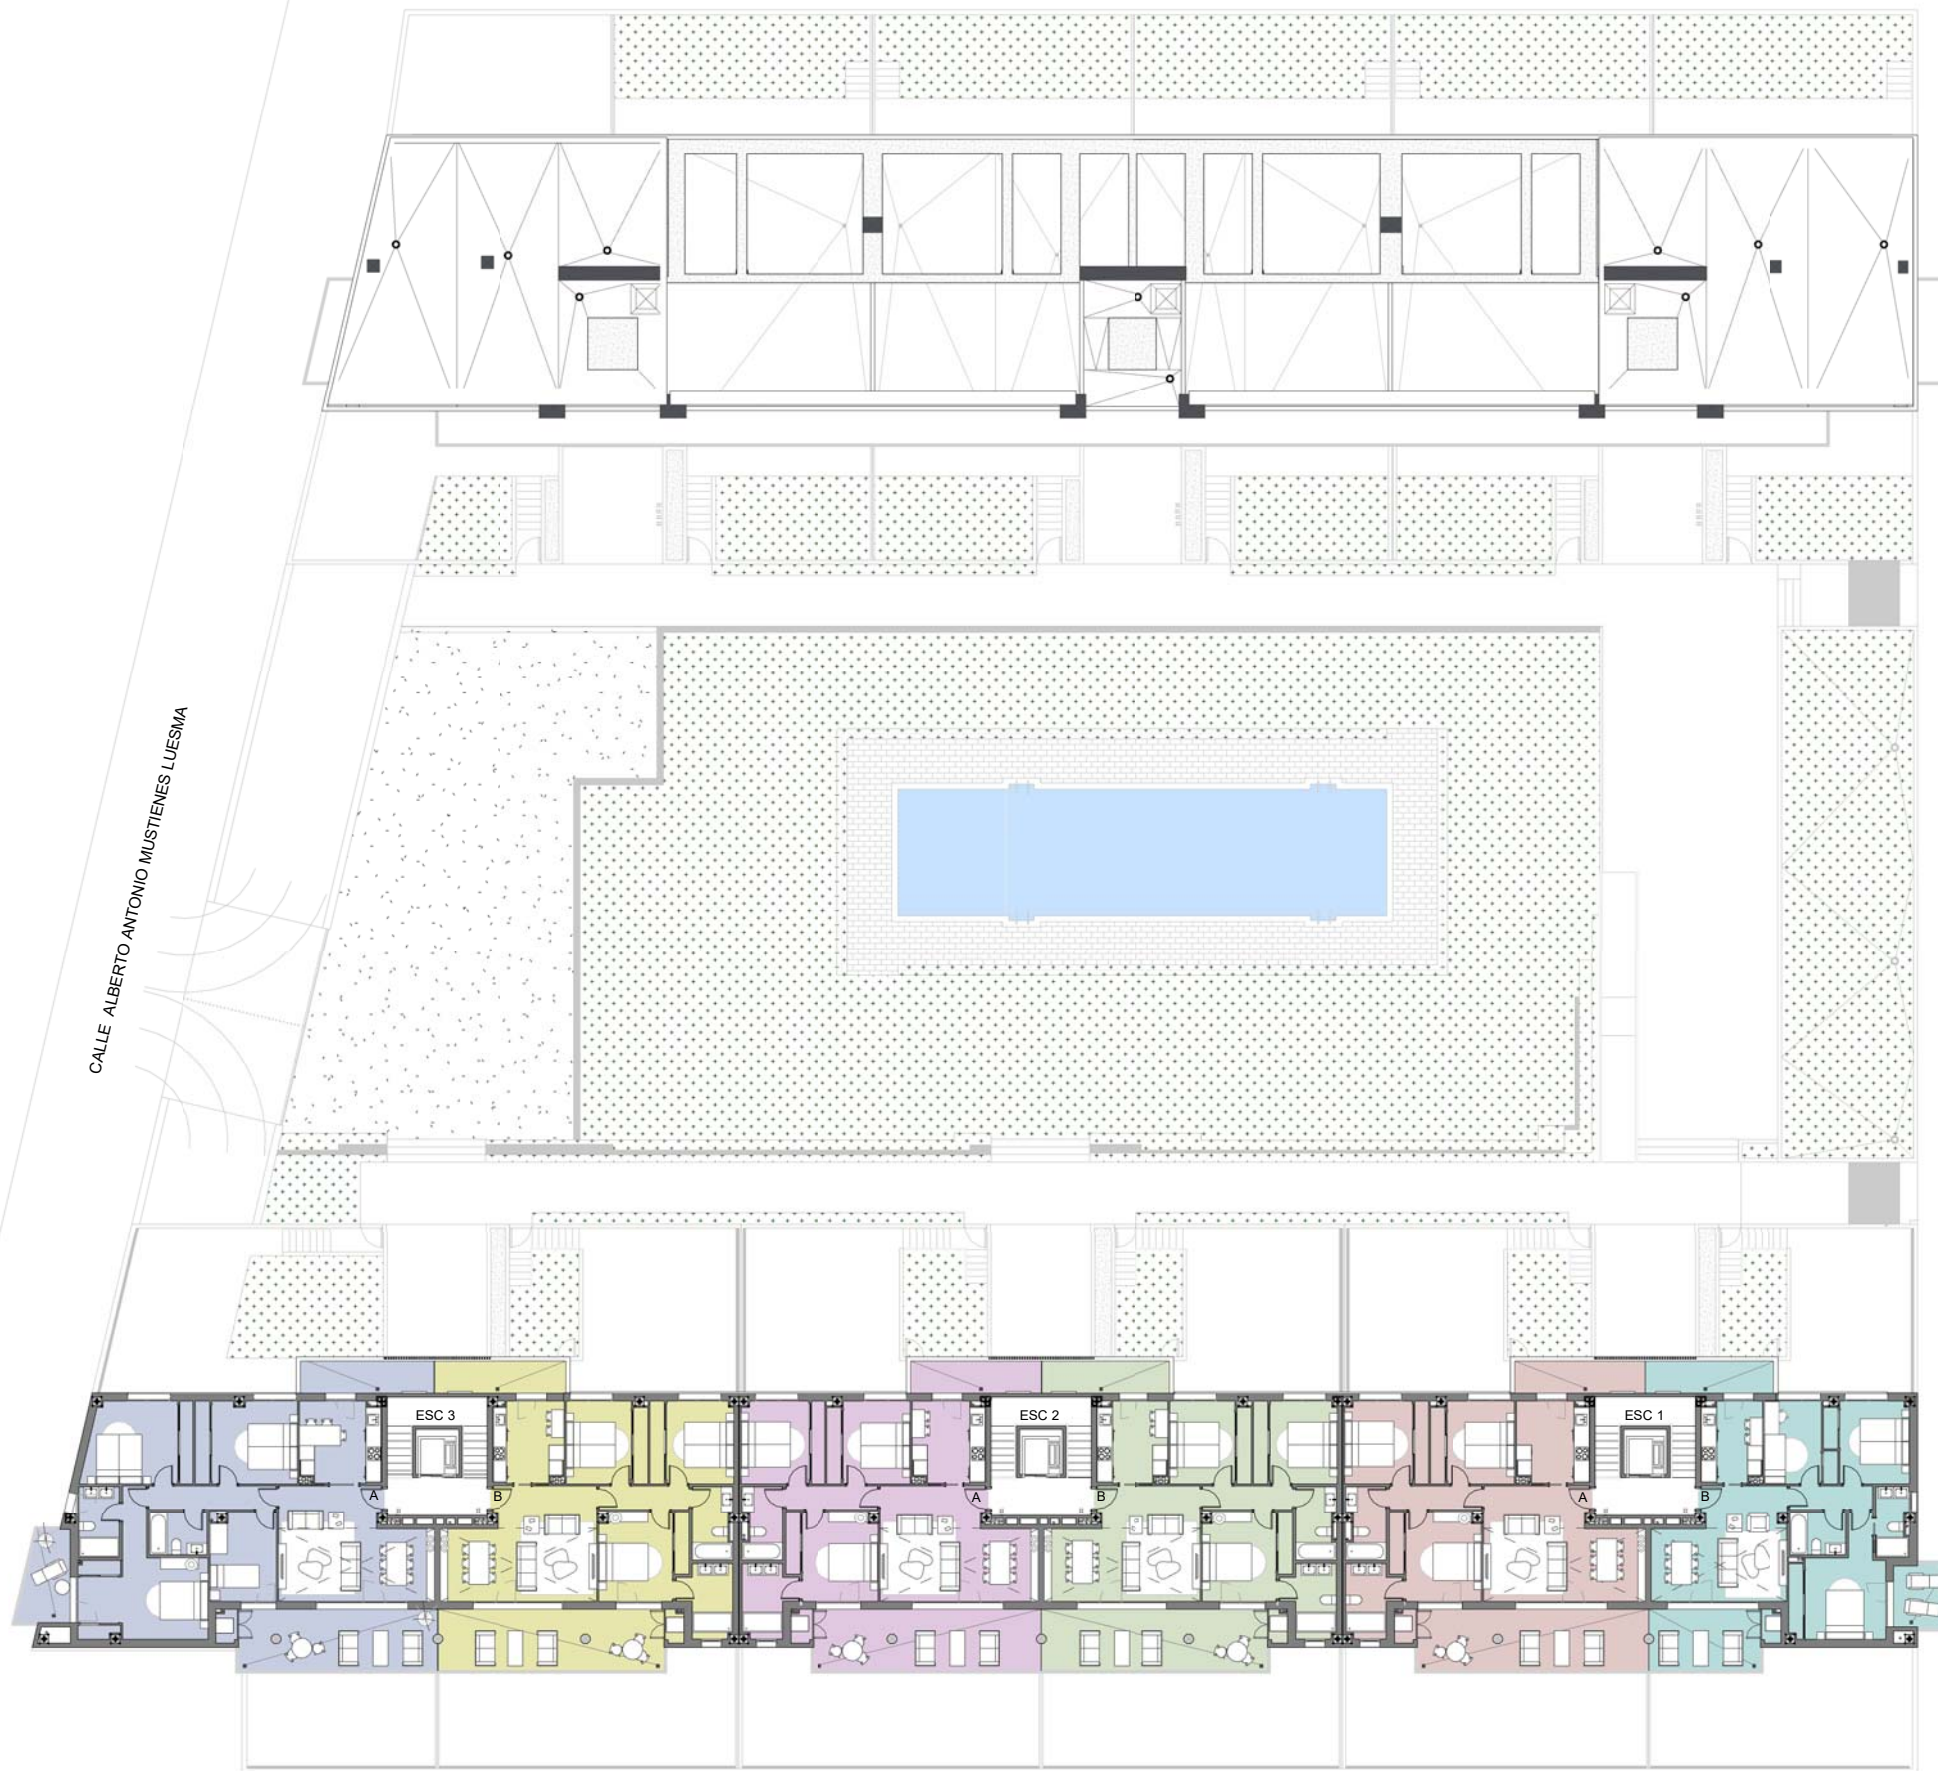

CALLE LAGO LA VALL

GARDEA
RESIDENCIAL

CALLE MARQUES DE SAN FELICES

CALLE ALBERTO ANTONIO MUSTIENES LUESMA

CALLE IBON DE IP

PLANTA TERCERA
E:1/300

Viviendas

- ESC.1 PISO 0A
- ESC.1 PISO 1A
- ESC.1 PISO 2A
- ESC.1 PISO 3A
- ESC.1 PISO 0B
- ESC.1 PISO 1B
- ESC.1 PISO 2B
- ESC.1 PISO 3B
- ESC.2 PISO 0A
- ESC.2 PISO 1A
- ESC.2 PISO 2A
- ESC.2 PISO 3A
- ESC.2 PISO 0B
- ESC.2 PISO 1B
- ESC.2 PISO 2B
- ESC.2 PISO 3B
- ESC.3 PISO 0A
- ESC.3 PISO 1A
- ESC.3 PISO 2A
- ESC.3 PISO 3A
- ESC.3 PISO 0B
- ESC.3 PISO 1B
- ESC.3 PISO 2B
- ESC.3 PISO 3B
- ESC.4 PISO 0A
- ESC.4 PISO 1A
- ESC.4 PISO 2A
- ESC.4 PISO 3A
- ESC.4 PISO 0B
- ESC.4 PISO 1B
- ESC.4 PISO 2B
- ESC.4 PISO 3B
- ESC.5 PISO 0A
- ESC.5 PISO 1A
- ESC.5 PISO 0B
- ESC.5 PISO 1B
- ESC.6 PISO 0A
- ESC.6 PISO 1A
- ESC.6 PISO 2A
- ESC.6 PISO 0B
- ESC.6 PISO 1B