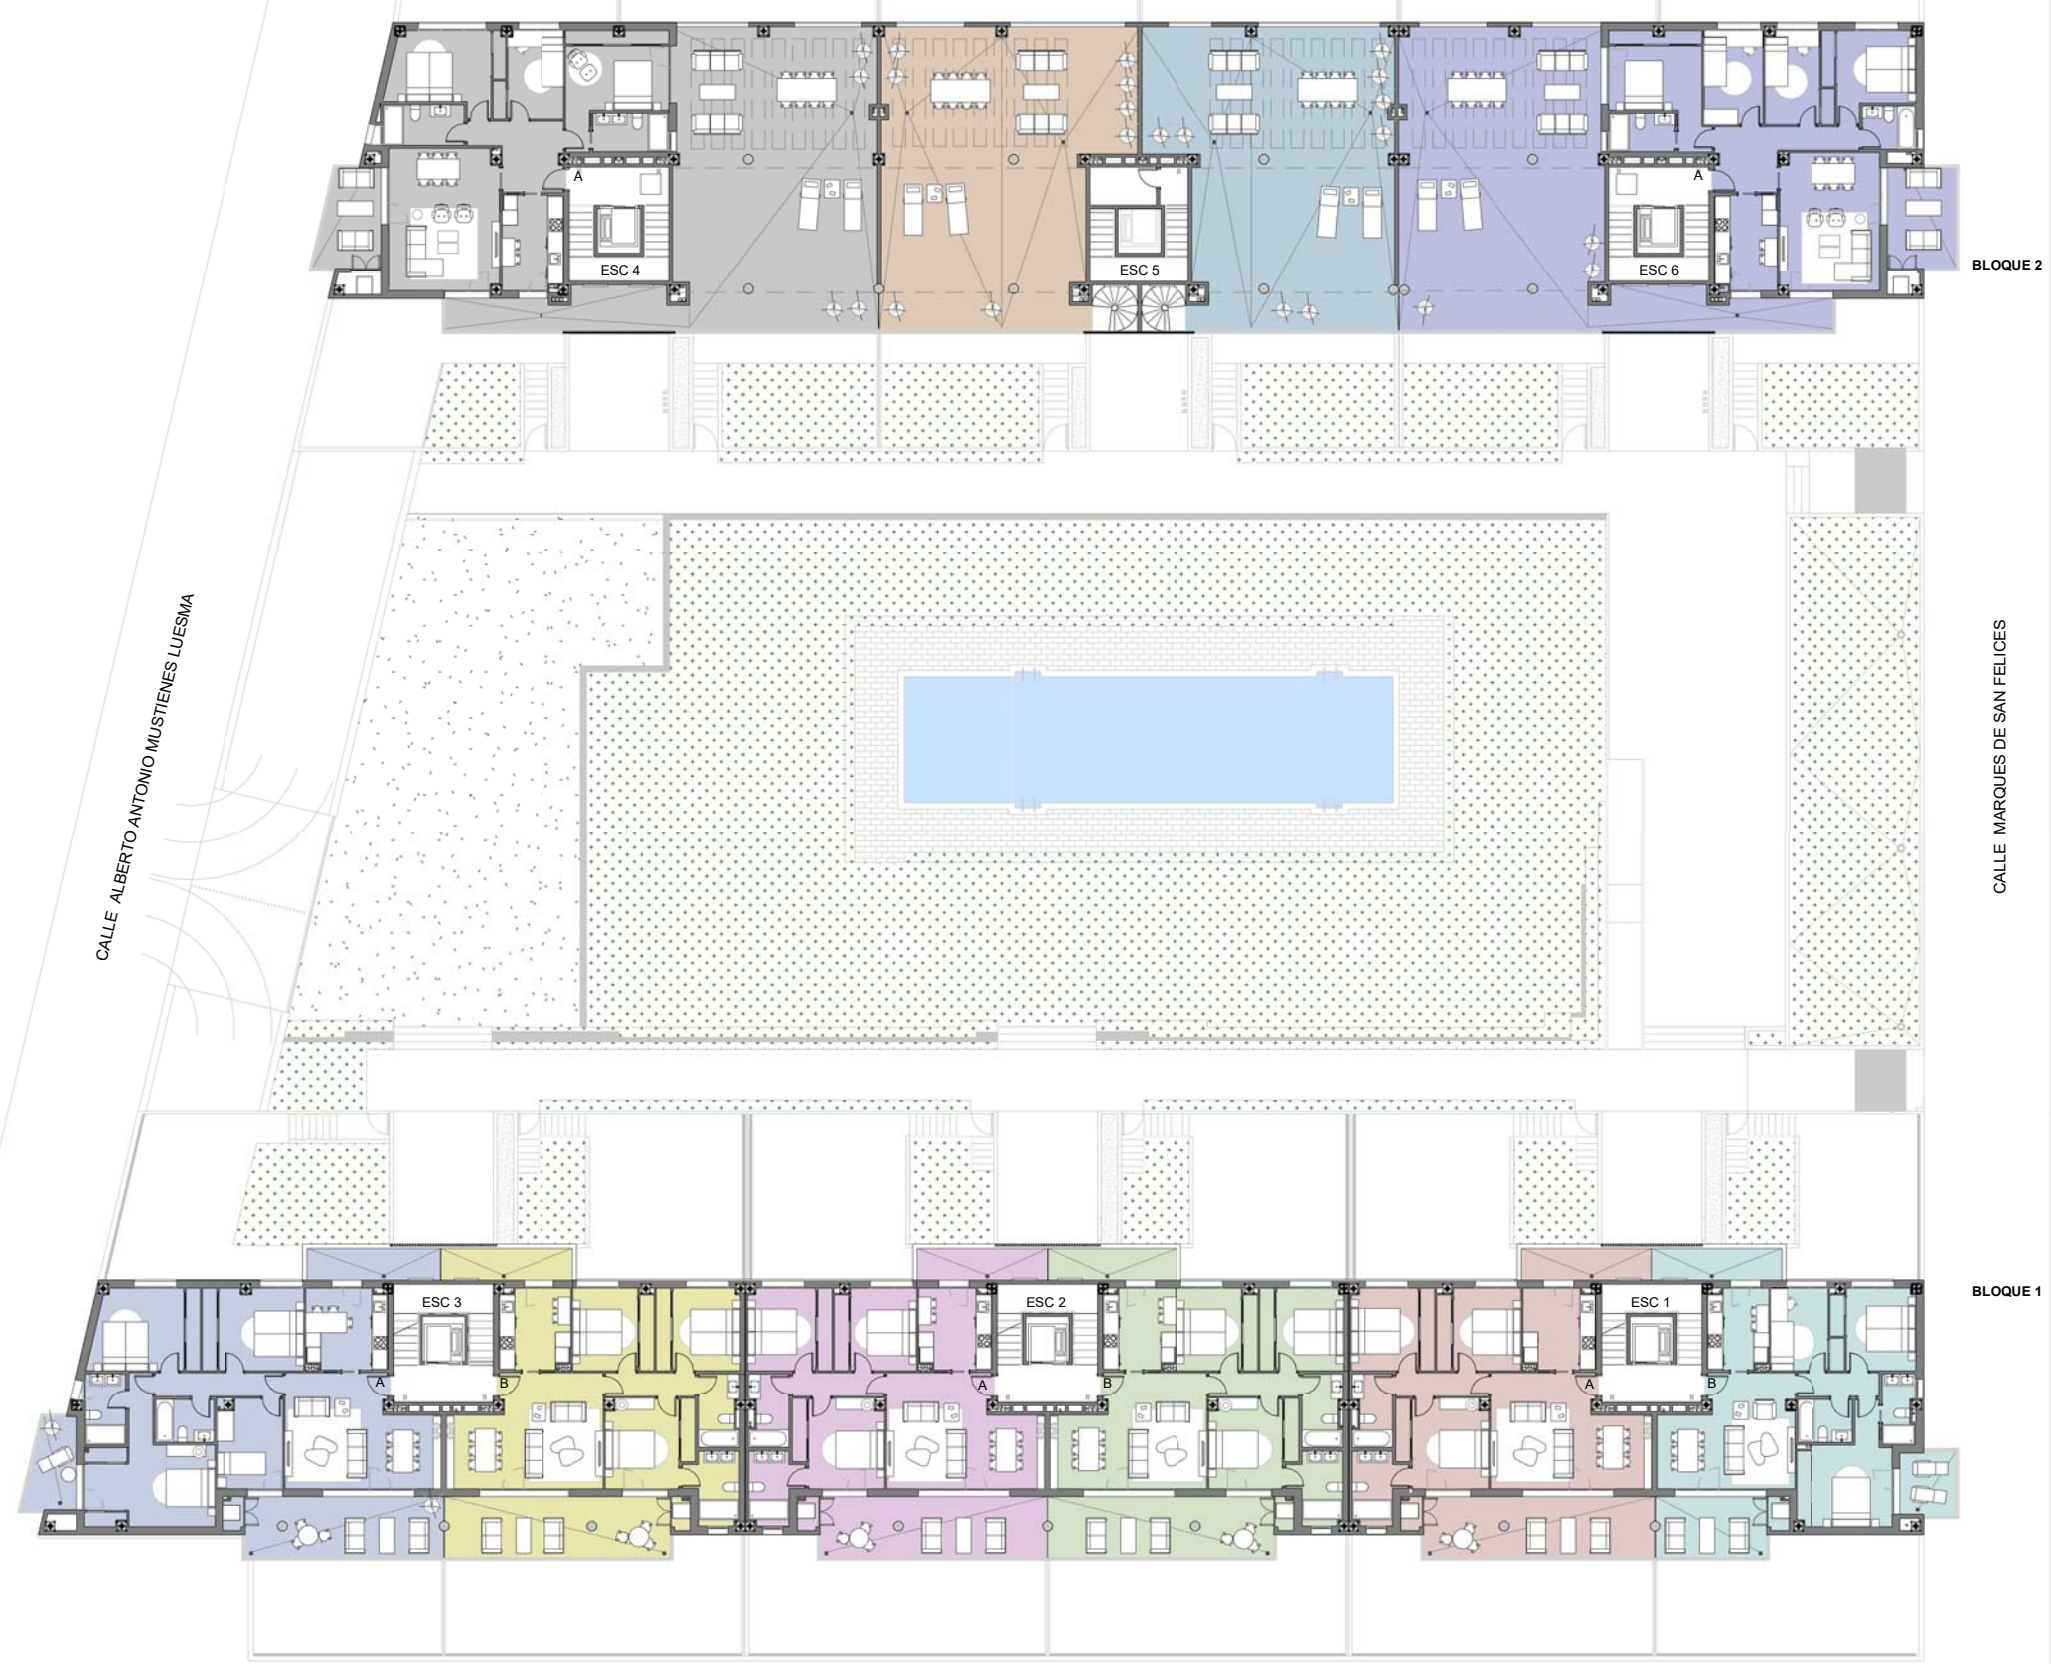

CALLE LAGO LA VALL

BLOQUE 2

CALLE MARQUES DE SAN FELICES

BLOQUE 1

CALLE IBON DE IP

PLANTA SEGUNDA
E:1/300

Viviendas

- ESC.1 PISO 0A
- ESC.1 PISO 1A
- ESC.1 PISO 2A
- ESC.1 PISO 3A
- ESC.1 PISO 0B
- ESC.1 PISO 1B
- ESC.1 PISO 2B
- ESC.1 PISO 3B
- ESC.2 PISO 0A
- ESC.2 PISO 1A
- ESC.2 PISO 2A
- ESC.2 PISO 3A
- ESC.2 PISO 0B
- ESC.2 PISO 1B
- ESC.2 PISO 2B
- ESC.2 PISO 3B
- ESC.3 PISO 0A
- ESC.3 PISO 1A
- ESC.3 PISO 2A
- ESC.3 PISO 3A
- ESC.3 PISO 0B
- ESC.3 PISO 1B
- ESC.3 PISO 2B
- ESC.3 PISO 3B
- ESC.4 PISO 0A
- ESC.4 PISO 1A
- ESC.4 PISO 2A
- ESC.4 PISO 0B
- ESC.4 PISO 1B
- ESC.5 PISO 0A
- ESC.5 PISO 1A
- ESC.5 PISO 0B
- ESC.5 PISO 1B
- ESC.6 PISO 0A
- ESC.6 PISO 1A
- ESC.6 PISO 2A
- ESC.6 PISO 0B
- ESC.6 PISO 1B