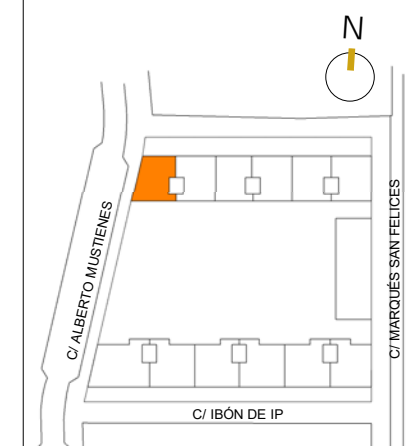

ESC. PLANTA LETRA 4 BAJA B

SUP. ÚTIL CERRADA 76.73 m²
 SUP. ÚTIL ABIERTA 102.26 m²
 SUP. ÚTIL TOTAL 178.99 m²

ESCALA: 1:75

SUPERFICIES ÚTILES:

V	Vestíbulo	6.91 m ²
S-C	Salón-Comedor	24.46 m ²
K	Cocina	9.30 m ²
B1	Baño 2	5.37 m ²
B2	Baño 1	3.61 m ²
D1	Dormitorio 1	16.09 m ²
D2	Dormitorio 2	10.99 m ²