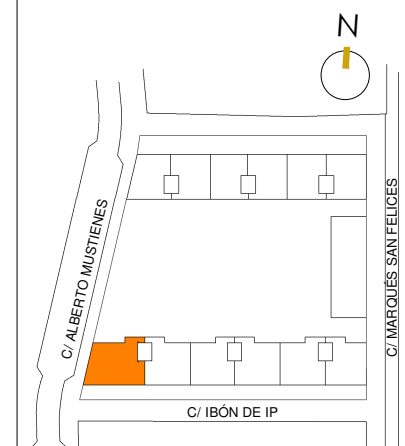

ESC. PLANTA LETRA **3 BAJA A**

SUP. ÚTIL CERRADA 102.88 m²
SUP. ÚTIL ABIERTA 117.48 m²
SUP. ÚTIL TOTAL 220.36 m²

ESCALA: 1:75

SUPERFICIES ÚTILES:

S-C	Salón-Comedor	24.75 m ²
K	Cocina	10.18 m ²
B1	Baño 1	4.37 m ²
B2	Baño 2	3.93 m ²
P	Pasillo	4.85 m ²
D1	Dormitorio 1	18.99 m ²
D2	Dormitorio 2	13.58 m ²
D3	Dormitorio 3	13.11 m ²
D4	Dormitorio 4	9.12 m ²

SUP. CERRADA: 102.88 m²

TERRAZAS: 117.48 m²

SUP. ÚTIL TOTAL: 220.36 m²