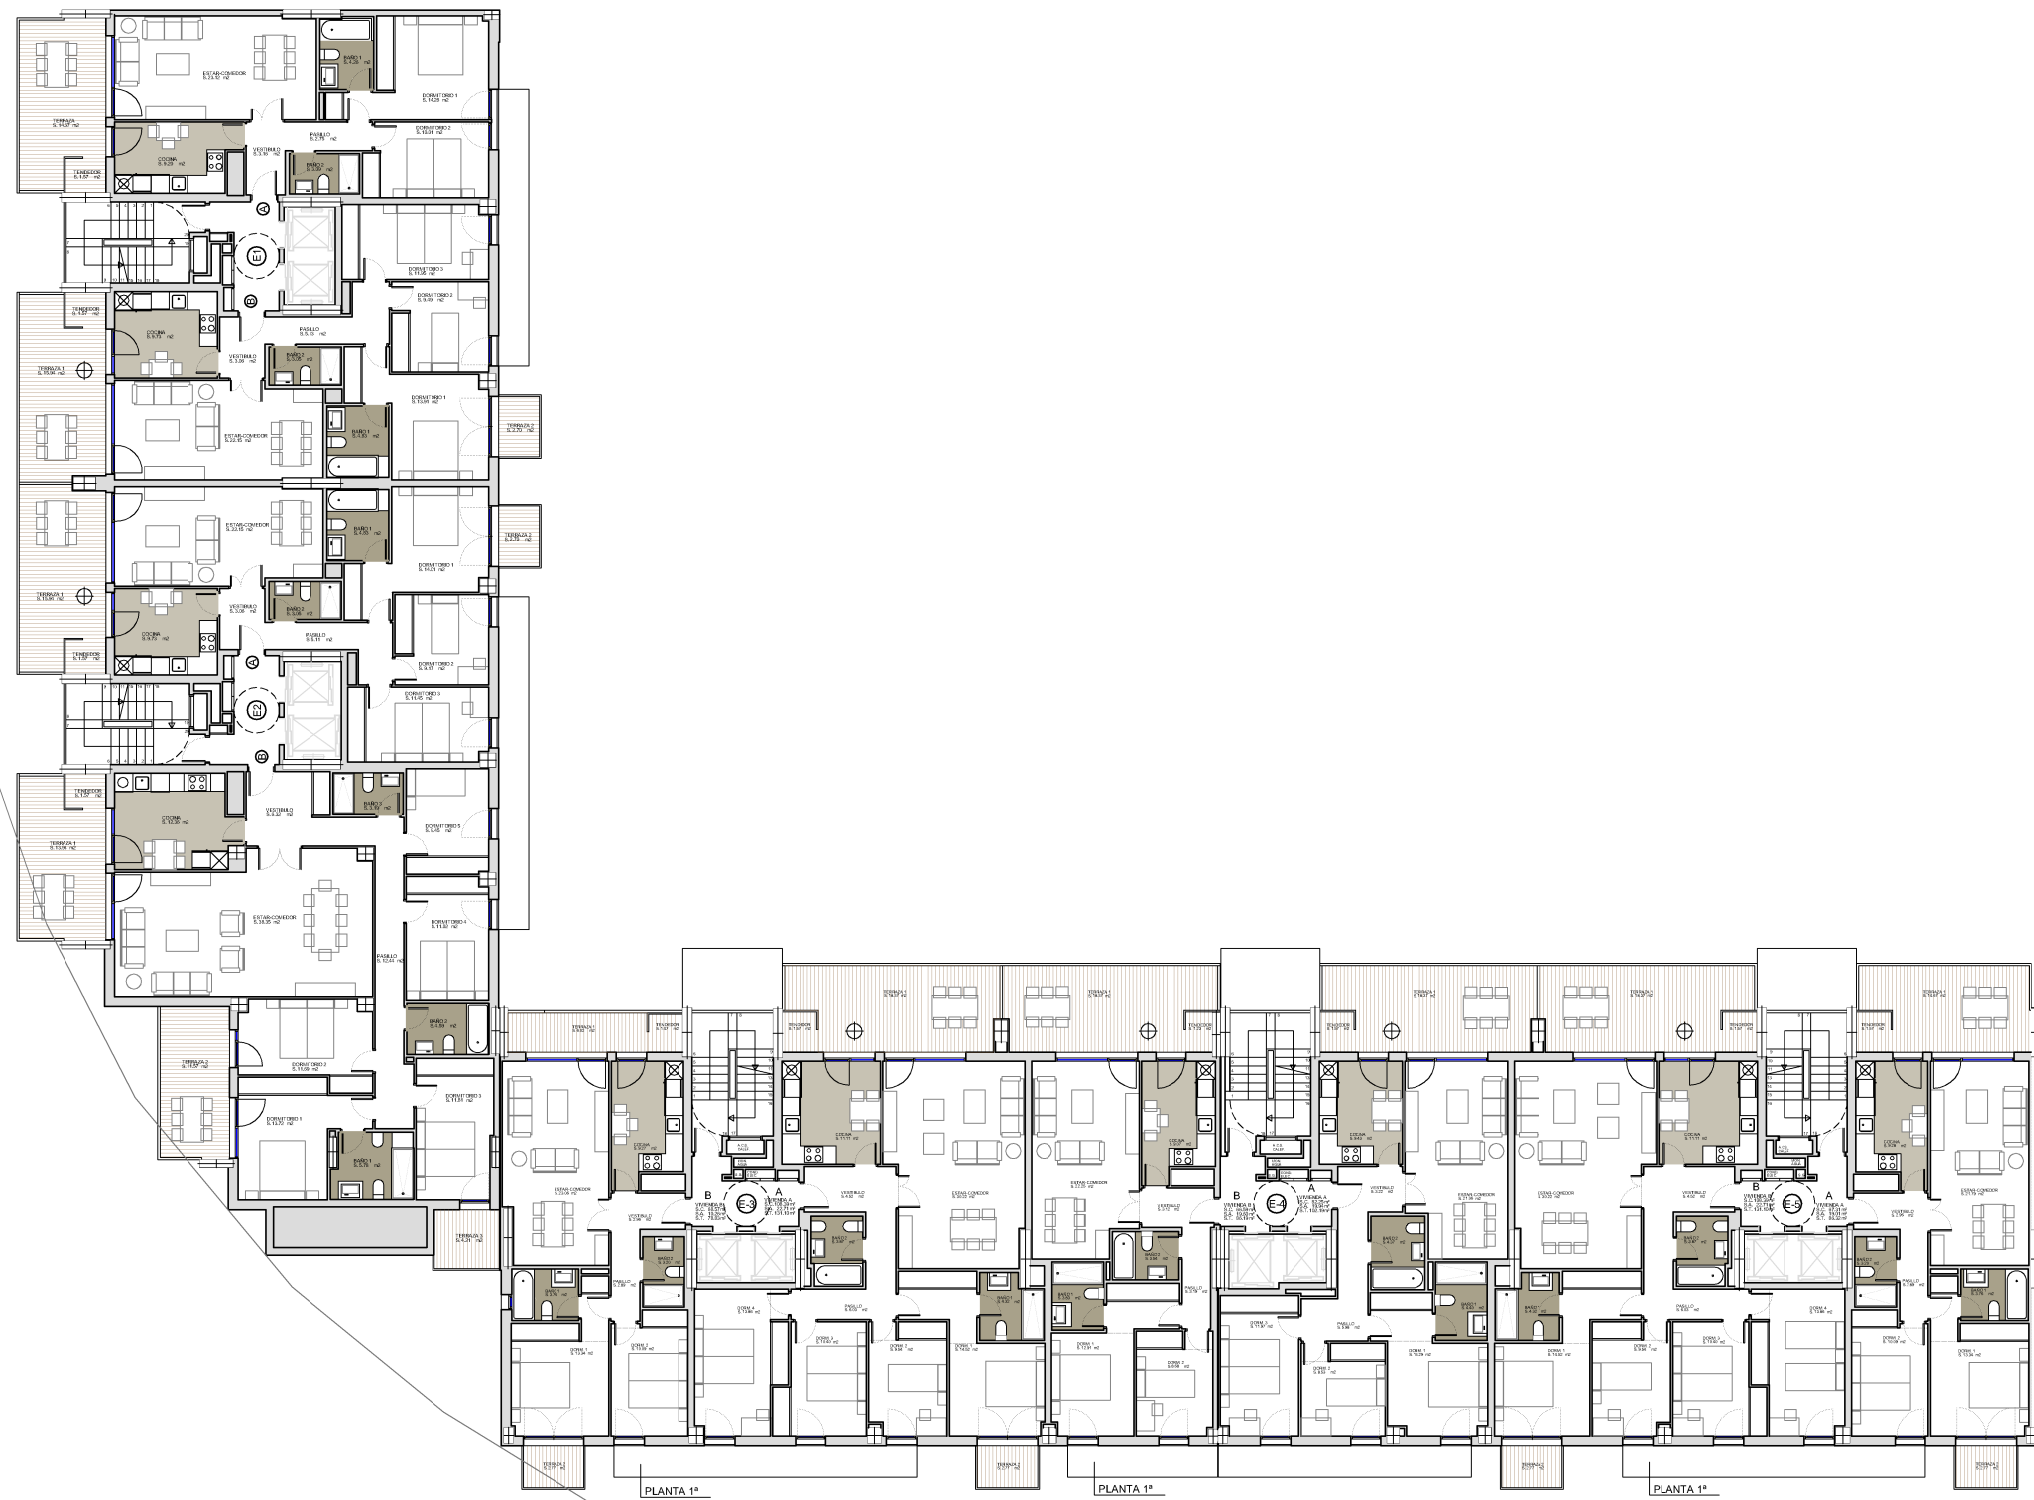

VIA DE LA HISPANIDAD

CALLE CONDES DE ARAGÓN

**PLANTA TIPO (1 A 9)**

ABRIL 2018 ESCALA 1/250