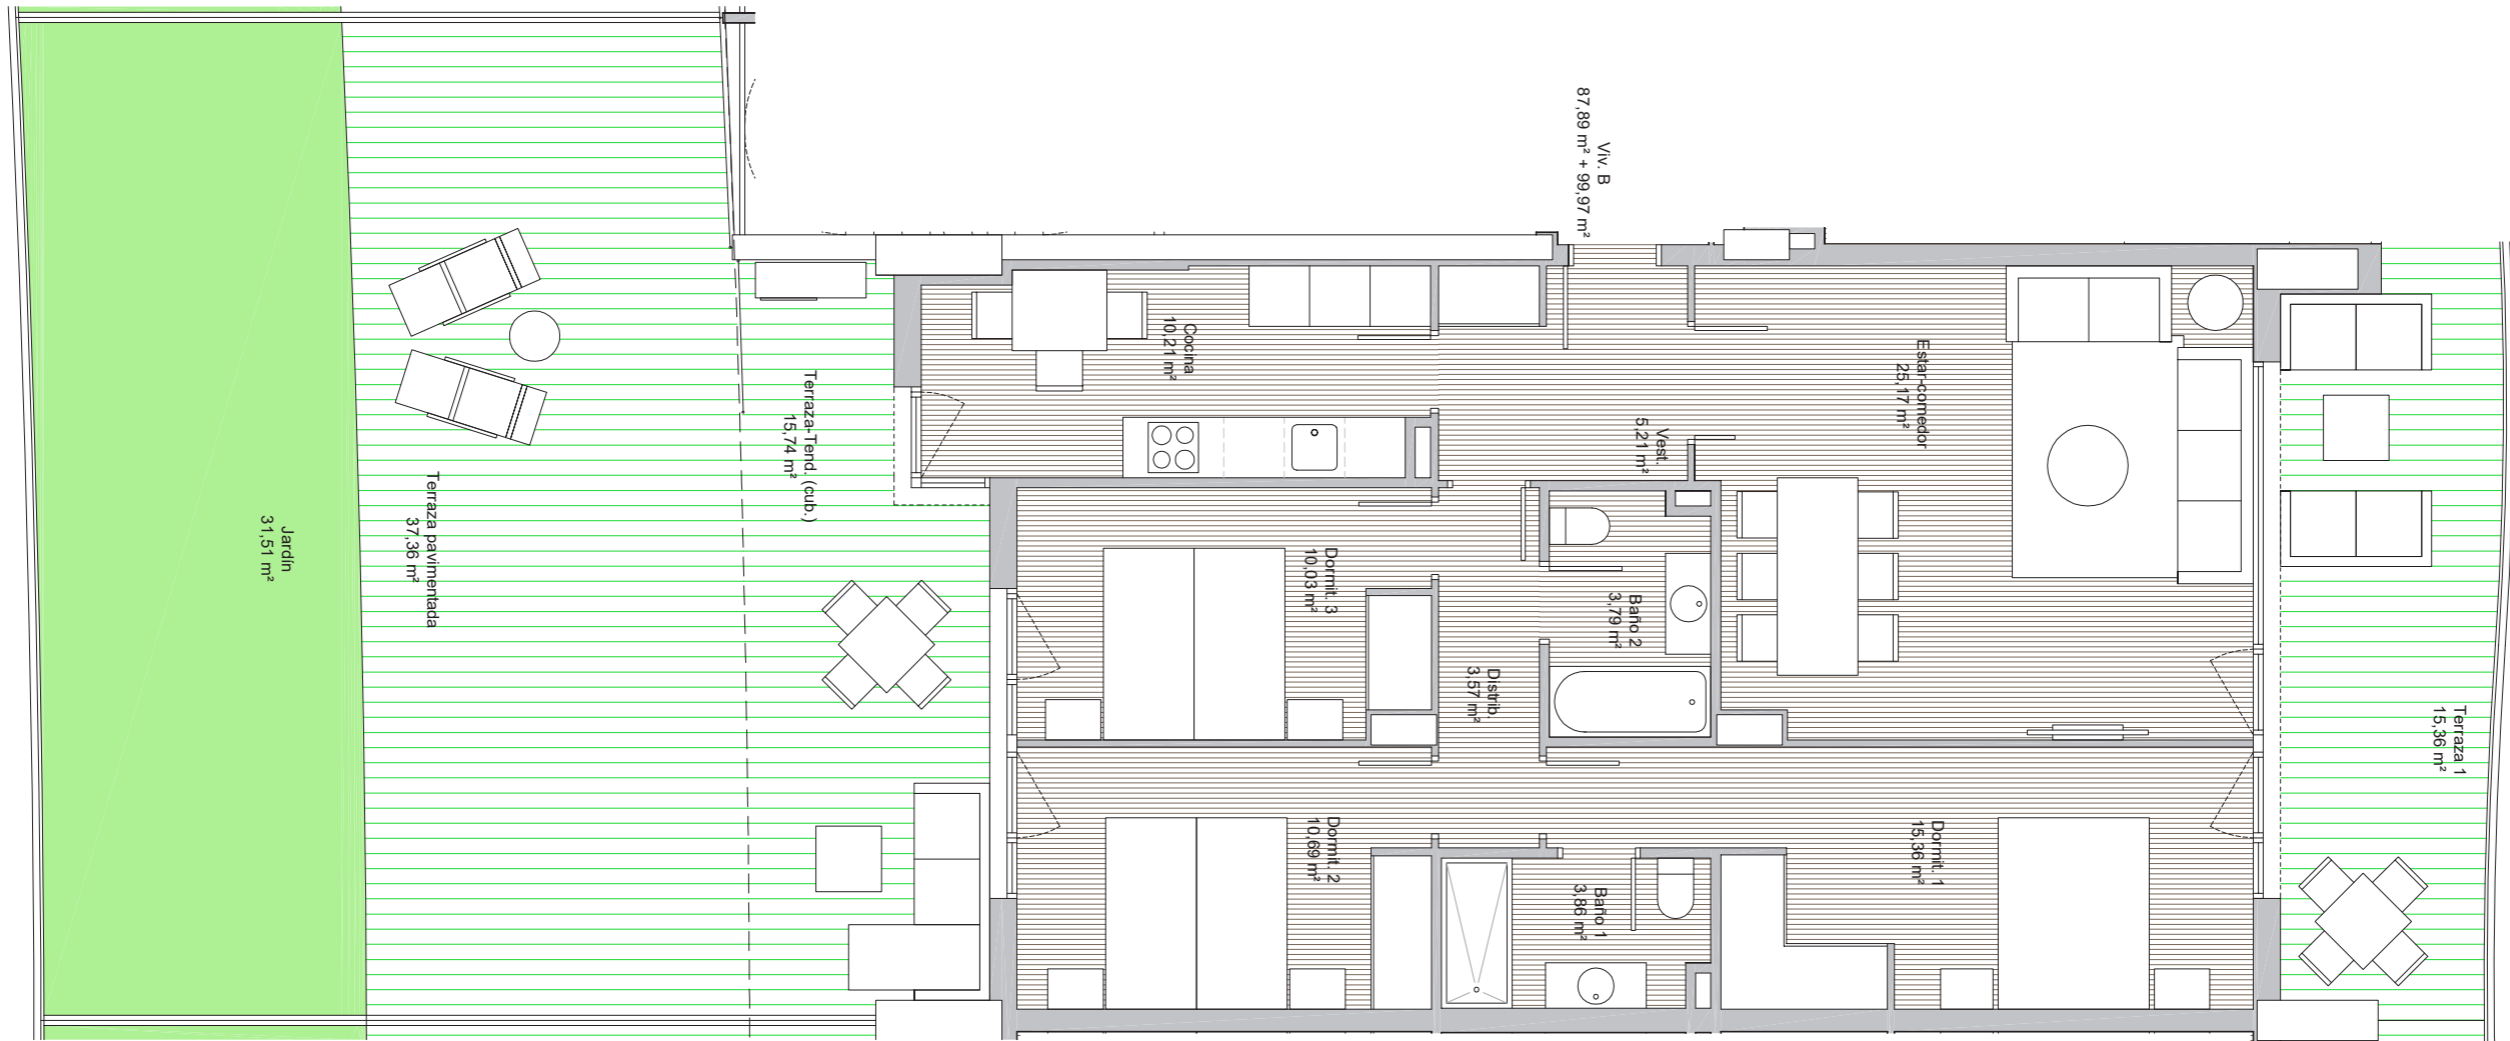

B+19

1ª B

S.U.C. 87,89 m²
S.U.A. 99,97 m²
S.U.T. 187,86 m²

**Castillo
Balduz**

**100
ARQUITECTOS**

Imágenes de carácter orientativo, pueden sufrir modificaciones en el desarrollo del proyecto. El amueblamiento reflejado tiene únicamente efecto decorativo, no se incluye en el proyecto. No constituye documento contractual.

ESCALA 1:75