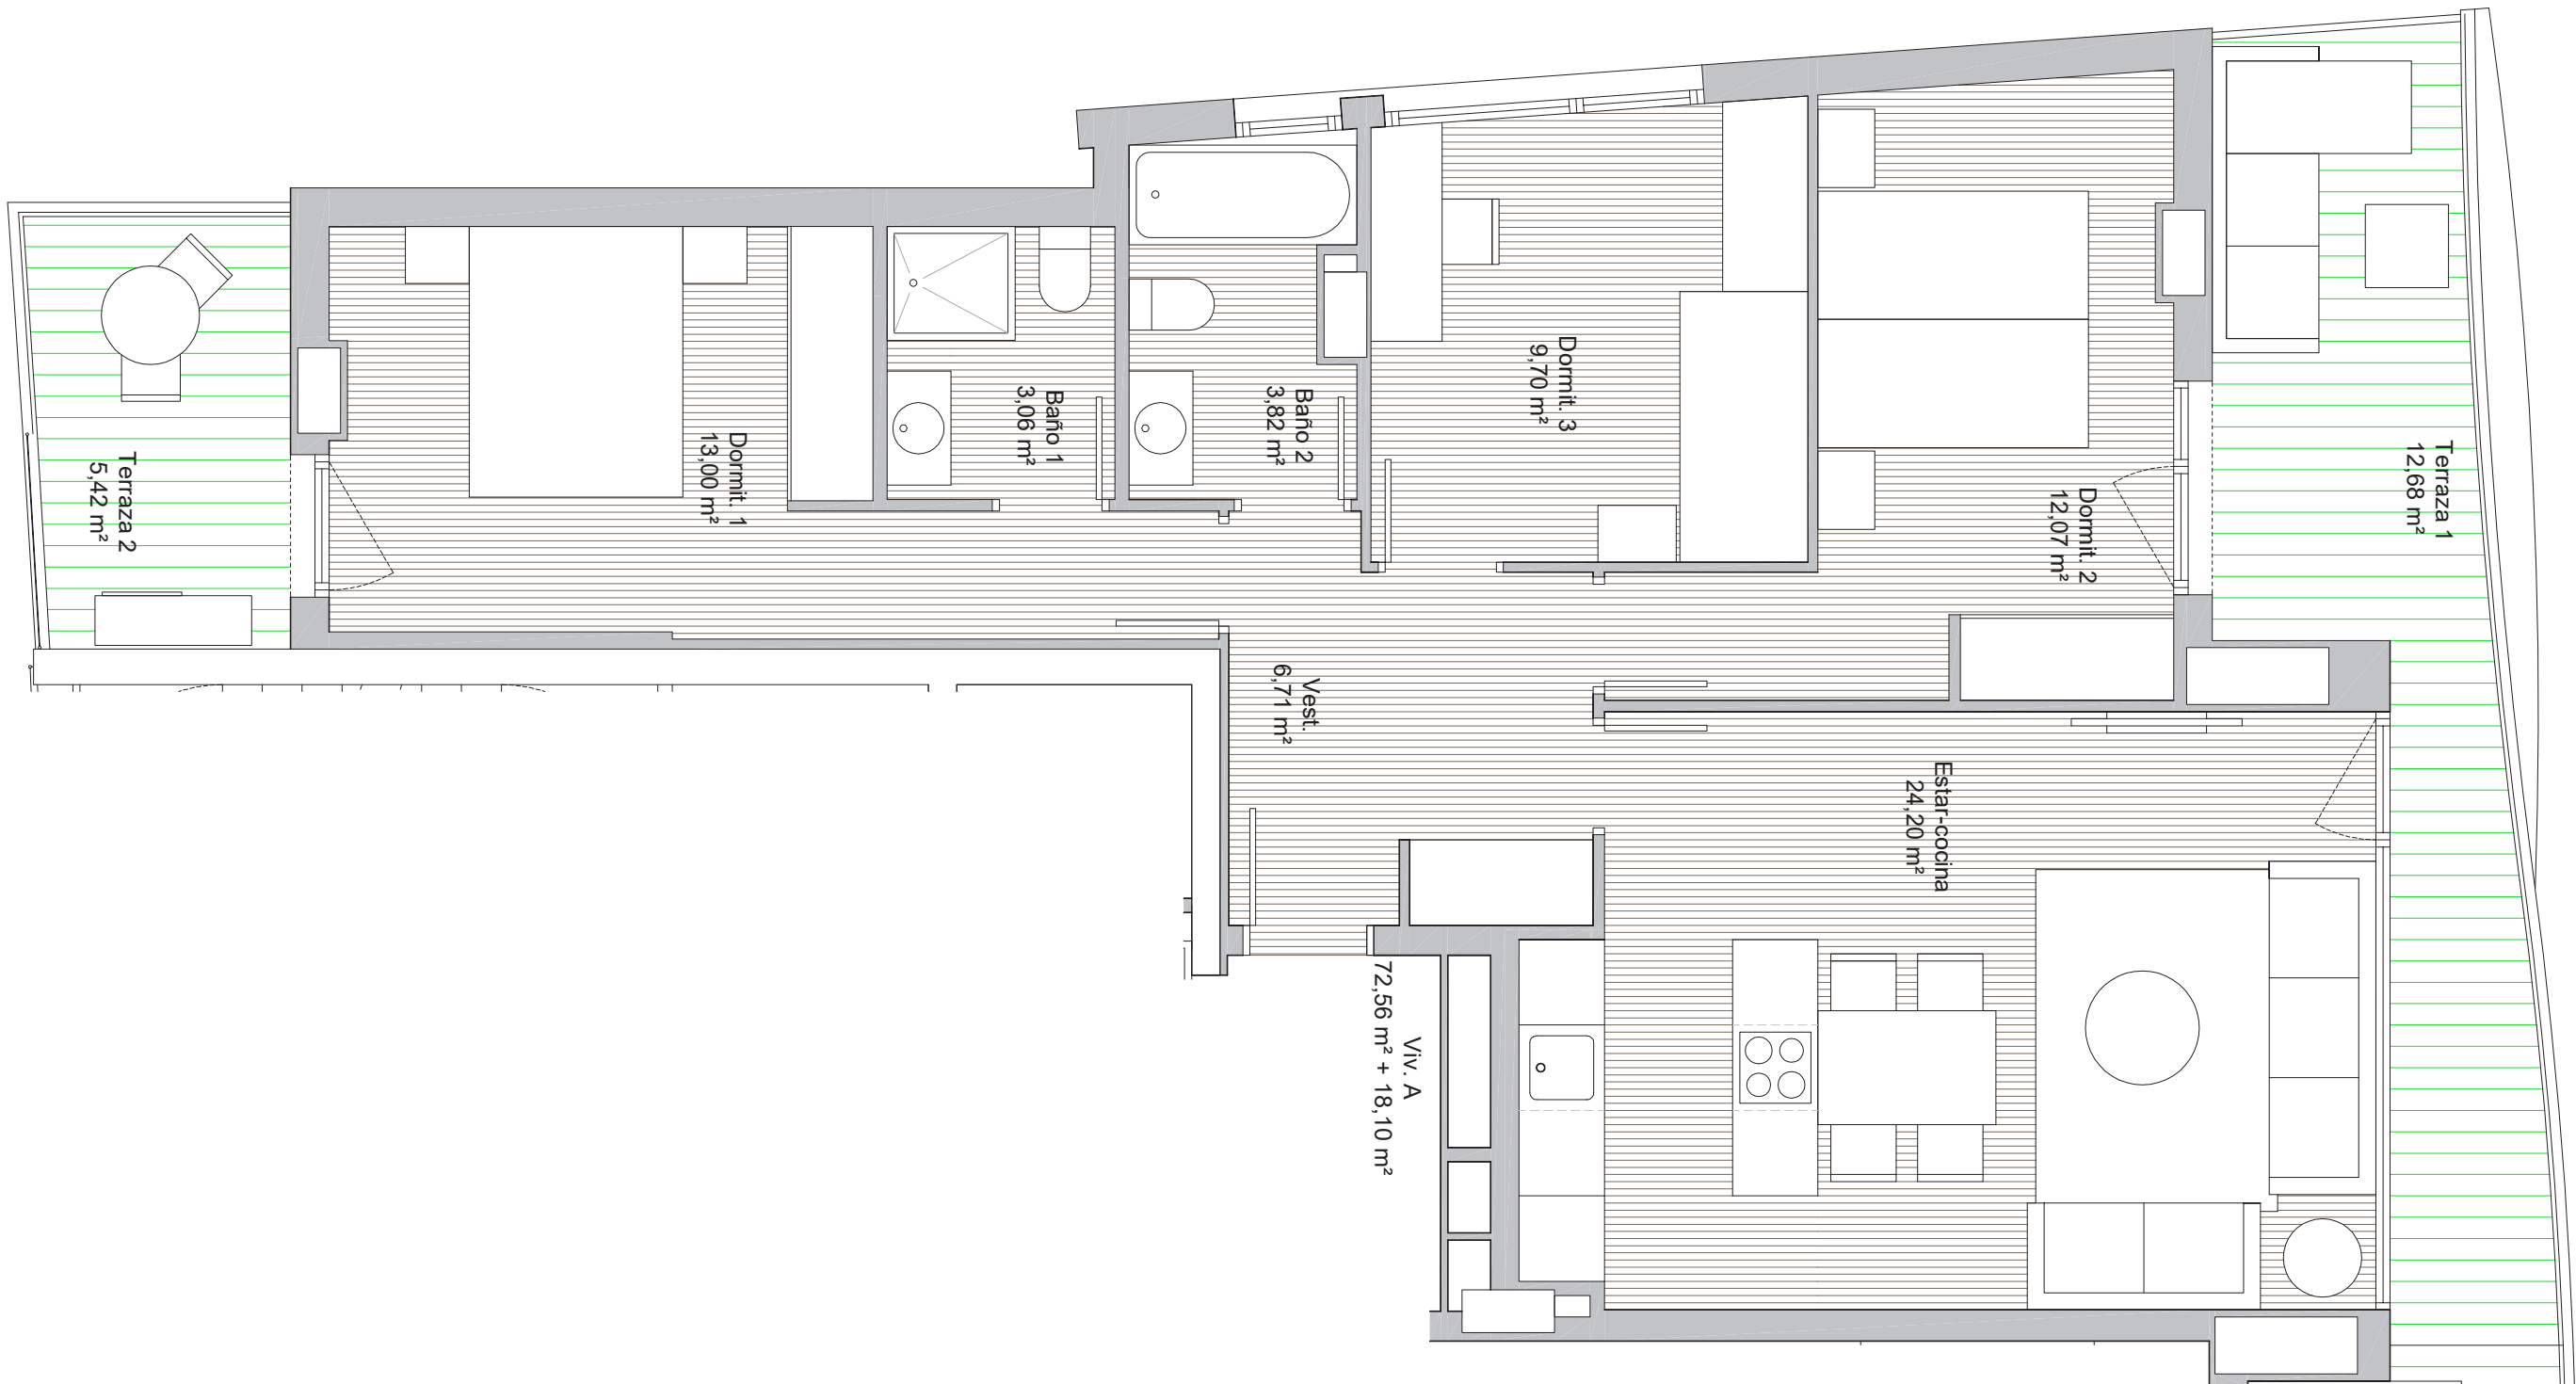

B+19 IMPAR

TIPO A

S.U.C. 72,56 m²

S.U.A. 18,10 m²

S.U.T. 90,66 m²

**Castillo
Balduz**

**100
ARQUITECTOS**

Imágenes de carácter orientativo, pueden sufrir modificaciones en el desarrollo del proyecto. El amueblamiento reflejado tiene únicamente efecto decorativo, no se incluye en el proyecto. No constituye documento contractual.

ESCALA 1:50